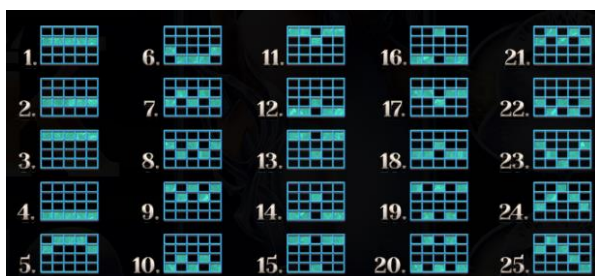

Regulāro izmaksu apraksts

Lai parastie simboli veidotu laimīgo kombināciju, jāsakrīt sekojošiem apstākļiem:

- Simboliem jābūt līdzās uz aktīvas izmaksu līnijas.
- Laimīgās kombinācijas veidojas no kreisās uz labo pusi. Vismaz vienam no simboliem jābūt attēlotam uz pirmā cilindra.

VIDĒJAS VĒRTĪBAS SIMBOLI

	5 x 1000 4 x 200 3 x 40		5 x 600 4 x 120 3 x 30
	5 x 200 4 x 40 3 x 20		5 x 100 4 x 30 3 x 15

ZEMAS VĒRTĪBAS SIMBOLI

	5 x 50 4 x 15 3 x 10		5 x 40 4 x 10 3 x 5
	5 x 40 4 x 10 3 x 5		5 x 30 4 x 10 3 x 5
	5 x 30 4 x 10 3 x 5		

Izmaksu līniju apraksts

Laimests tiek izmaksāts tikai par laimīgajām kombinācijām no kreisās uz labo pusi. Simboliem jāatrodas līdžās uz konkrētas līnijas.

Spēles norise un noteikumi

- Spēlē ir vairākas papildus funkcijas, kas var tikt aktivizētas spēles laikā un pilnā apmērā izskaidrotas zemāk.