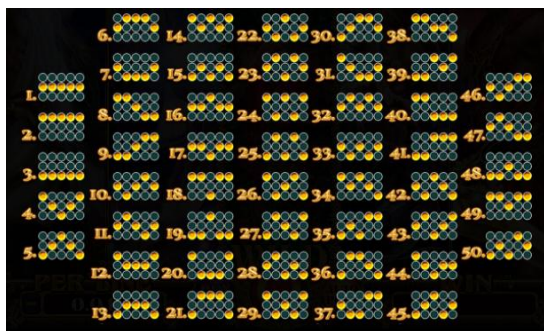

SIA „JOKER LTD”
reģ. Nr. 40003266078, Katrīnas iela 12, Rīga, tel. +371 67321251

Spēles **Titans Rising** noteikumi

SubTech Ltd spēles programma

Spēles veids – tiešsaistes spēļu automātu videospēle.
5 cilindru, 3 rindu un 50 izmaksu līniju spēļu automāts.
Teorētiskais atdeves procents (RTP) ir 95.58%

Azartspēļu automātā izmantojamie maksāšanas līdzekļi

Naudu savā spēlētāja kontā var ieskaitīt izmantojot kādu no trim iemaksas metodēm: (i) internetbanka, (ii) bankas karte vai (iii) bankas pārskaitījums.

Minimālā likme	0.50 EUR
Maksimālā likme	100.00 EUR

Spēles norises apraksts

Izmaksu noteikumi

- Laimests tiek izmaksāts tikai par lielāko laimīgo kombināciju no katras aktīvās izmaksas līnijas.
- Laimīgās kombinācijas veidojas no kreisās uz labo pusi.
- Simboliem jābūt līdzās uz aktīvas izmaksu līnijas.
- Vismaz vienam no kombinācijas simboliem jāatrodas uz 1. cilindra.

Izmaksu līniju apraksts

Laimests tiek izmaksāts tikai par laimīgajām kombinācijām no kreisās uz labo pusi. Simboliem jāatrodas līdzās uz blakus cilindriem.