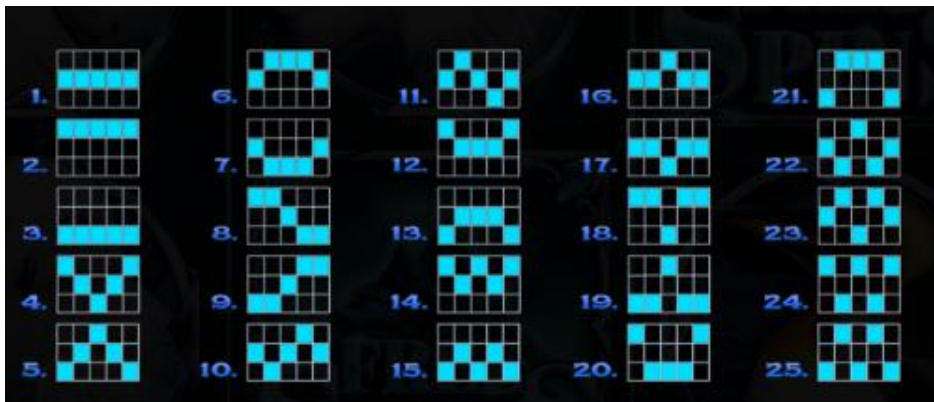

**Regulāro izmaksu apraksts**

Lai parastie simboli veidotu laimīgo kombināciju, jāsakrīt sekojošiem apstākļiem:  
Simboliem jābūt līdzās uz aktīvas izmaksas līnijas.

Laimīgās kombinācijas veidojas no kreisās uz labo pusi.

Katrs dubultais simbols tiek uzskatīts par 2 atsevišķiem simboliem, lai veidotu laimējošu kombināciju.

Regulārās Izmaksas parādītas Izmaksu attēlos:

***Vidējās vērtības simboli***

	10 x 300 9 x 250 8 x 200 7 x 150 6 x 100 5 x 50 4 x 32 3 x 20		10 x 260 9 x 210 8 x 160 7 x 120 6 x 90 5 x 40 4 x 28 3 x 18
	10 x 220 9 x 170 8 x 120 7 x 100 6 x 80 5 x 35 4 x 24 3 x 16		10 x 200 9 x 150 8 x 100 7 x 80 6 x 70 5 x 30 4 x 20 3 x 14

### Izmaksu līniju apraksts

Laimests tiek izmaksāts tikai par laimīgajām kombinācijām uz aktīvajām izmaksas līnijām.

Līnijas, kas redzamas attēlā, parāda iespējamās izmaksas līniju formas: