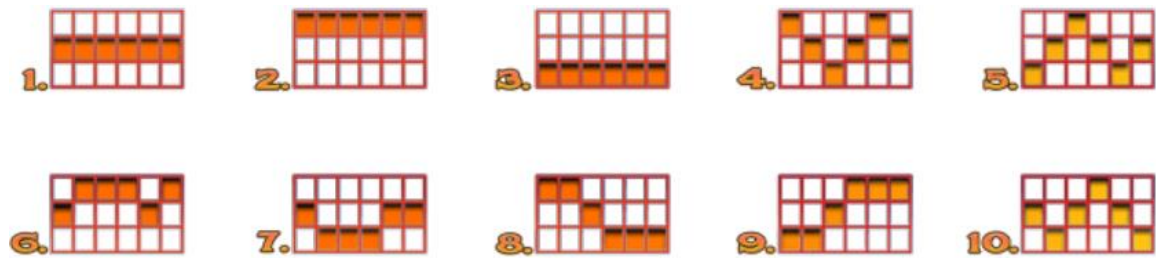

12 x 1,000	11 x 800	10 x 600	9 x 450	8 x 300
7 x 200	6 x 100	5 x 60	4 x 20	3 x 5

12 x 1,500	11 x 1,200	10 x 900	9 x 600	8 x 400
7 x 240	6 x 120	5 x 80	4 x 30	3 x 10

12 x 600	11 x 500	10 x 400	9 x 300	8 x 200
7 x 150	6 x 80	5 x 40	4 x 10	3 x 5

12 x 1,500	11 x 1,200	10 x 900	9 x 600	8 x 400
7 x 240	6 x 120	5 x 80	4 x 30	3 x 10

12 x 600	11 x 500	10 x 400	9 x 300	8 x 200
7 x 150	6 x 80	5 x 40	4 x 10	3 x 5

12 x 600	11 x 500	10 x 400	9 x 300	8 x 200
7 x 150	6 x 80	5 x 40	4 x 10	3 x 5

Izmaksu Līniju Apraksts

Laimests tiek izmaksāts tikai par laimīgajām kombinācijām no kreisās uz labo pusi. Simboliem jāatrodas līdzās uz konkrētas līnijas.

Spēles norise un noteikumi

- Spēlē ir vairākas papildus funkcijas, kas var tikt aktivizētas spēles laikā un pilnā apmērā izskaidrotas zemāk.