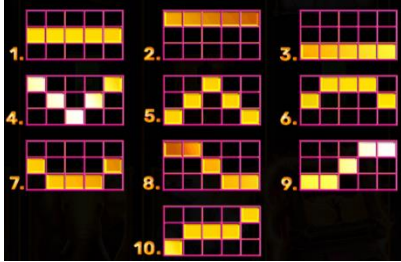

Azartspēļu automātā izmantojamie maksāšanas līdzekļi

Naudu savā spēlētāja kontā var ieskaitīt izmantojot kādu no trim iemaksas metodēm: (i) internetbanka, (ii) bankas karte vai (iii) bankas pārskaitījums.

Minimālā likme	0.10 EUR
Maksimālā likme	100.00 EUR

Spēles norises apraksts

Izmaksu noteikumi

- Laimests tiek izmaksāts tikai par lielāko laimīgo kombināciju no katras aktīvās izmaksas līnijas.
- Laimīgās kombinācijas veidojas no kreisās uz labo pusi.

Regulāro izmaksu apraksts

Lai parastie simboli veidotu laimīgo kombināciju, jāsakrīt sekojošiem apstākļiem:

- Simboliem jābūt līdzās uz aktīvas izmaksu līnijas.
- Laimīgās kombinācijas veidojas no kreisās uz labo pusi. Vismaz vienam no simboliem jābūt attēlotam uz pirmā cilindra.

Izmaksu līniju apraksts

Laimests tiek izmaksāts tikai par laimīgajām kombinācijām no kreisās uz labo pusi. Simboliem jāatrodas līdzās uz konkrētas līnijas.

Spēles norise un noteikumi

- **WILD** simbols pilda arī **SCATTER** simbola funkciju, un viņš aizstāj jebkuru citu simbolu, lai veidotu laimīgas kombinācijas.
- 3, 4 vai 5 WILD/SCATTER simboli piešķir 10 bezmaksas griezienus un izmaksā laimestu jebkurās pozīcijās 2x, 25x vai 250x no likmes apmēra attiecīgi.