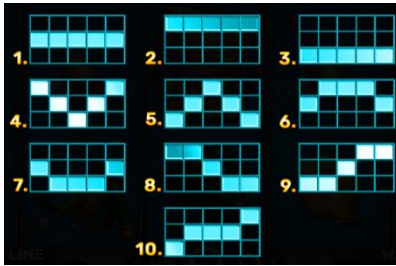

Azartspēļu automātā izmantojamie maksāšanas līdzekļi

Naudu savā spēlētāja kontā var ieskaitīt izmantojot kādu no trim iemaksas metodēm: (i) internetbanka, (ii) bankas karte vai (iii) bankas pārskaitījums.

Minimālā likme	0.10 EUR
Maksimālā likme	100.00 EUR

Spēles norises apraksts

Izmaksu noteikumi

- Laimests tiek izmaksāts tikai par lielāko laimīgo kombināciju no katras aktīvās izmaksas līnijas.
- Laimīgās kombinācijas veidojas no kreisās uz labo pusi.

Regulāro izmaksu apraksts

Lai parastie simboli veidotu laimīgo kombināciju, jāsakrīt sekojošiem apstākļiem:

- Simboliem jābūt līdzās uz aktīvas izmaksu līnijas.
- Laimīgās kombinācijas veidojas no kreisās uz labo pusi. Vismaz vienam no simboliem jābūt attēlotam uz pirmā cilindra.

Izmaksu līniju apraksts

Laimests tiek izmaksāts tikai par laimīgajām kombinācijām no kreisās uz labo pusi. Simboliem jāatrodas līdzās uz konkrētas līnijas.

Spēles norise un noteikumi

- Spēlē ir vairākas papildus funkcijas, kas var tikt aktivizētas spēles laikā un pilnā apmērā izskaidrotas zemāk.