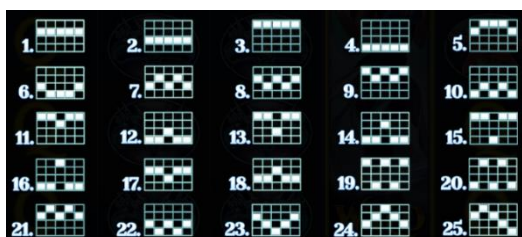

Minimālā likme	0.25 EUR
Maksimālā likme	82.50 EUR

Spēles norises apraksts

Izmaksu noteikumi

- Laimests tiek izmaksāts tikai par lielāko laimīgo kombināciju no katras aktīvās izmaksas līnijas.
- Laimīgās kombinācijas veidojas no kreisās uz labo pusi.

Regulāro izmaksu apraksts

Lai parastie simboli veidotu laimīgo kombināciju, jāsakrīt sekojošiem apstākļiem:

- Simboliem jābūt līdzās uz aktīvas izmaksu līnijas.
- Laimīgās kombinācijas veidojas no kreisās uz labo pusi. Vismaz vienam no simboliem jābūt attēlotam uz pirmā cilindra.

Izmaksu līniju apraksts

Laimests tiek izmaksāts tikai par laimīgajām kombinācijām no kreisās uz labo pusi. Simboliem jāatrodas līdzās uz konkrētas līnijas.

Spēles norise un noteikumi

- Spēlē ir vairākas papildus funkcijas, kas var tikt aktivizētas spēles laikā un pilnā apmērā izskaidrotas zemāk.