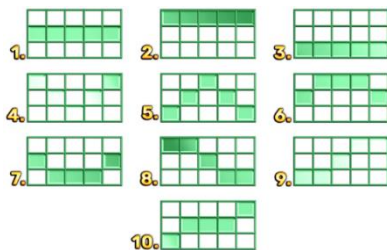

Azartspēļu automātā izmantojamie maksāšanas līdzekļi

Naudu savā spēlētāja kontā var ieskaitīt izmantojot kādu no trim iemaksas metodēm:
(i) internetbanka, (ii) bankas karte vai (iii) bankas pārskaitījums.

Minimālā likme	0.10 EUR
Maksimālā likme	100.00 EUR

Spēles norises apraksts

Izmaksu noteikumi

- Laimests tiek izmaksāts tikai par lielāko laimīgo kombināciju no katras aktīvās izmaksas līnijas.
- Laimīgās kombinācijas veidojas no kreisās uz labo pusi.

Regulāro izmaksu apraksts

Lai parastie simboli veidotu laimīgo kombināciju, jāsakrīt sekojošiem apstākļiem:

- Simboliem jābūt līdzās uz aktīvas izmaksu līnijas.
- Laimīgās kombinācijas veidojas no kreisās uz labo pusi. Vismaz vienam no simboliem jābūt attēlotam uz pirmā cilindra.

Izmaksu līniju apraksts

Laimests tiek izmaksāts tikai par laimīgajām kombinācijām no kreisās uz labo pusi. Simboliem jāatrodas līdzās uz konkrētas līnijas.

Spēles norise un noteikumi

- Spēlē ir vairākas papildus funkcijas, kas var tikt aktivizētas spēles laikā un pilnā apmērā izskaidrotas zemāk.