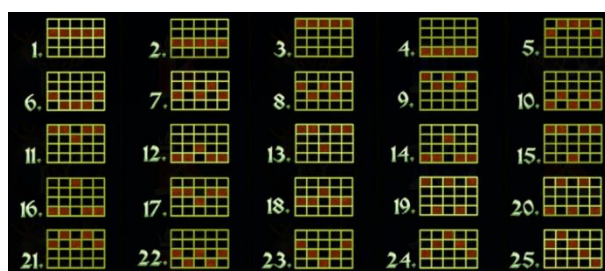

| | |
|-----------------|-----------|
| Minimālā likme | 0.25 EUR |
| Maksimālā likme | 82.50 EUR |

Spēles norises apraksts

Izmaksu noteikumi

- Laimests tiek izmaksāts tikai par lielāko laimīgo kombināciju no katras aktīvās izmaksas līnijas.
- Laimīgās kombinācijas veidojas no kreisās uz labo pusi.

Regulāro izmaksu apraksts

Lai parastie simboli veidotu laimīgo kombināciju, jāsakrīt sekojošiem apstākļiem:

- Simboliem jābūt līdzās uz aktīvas izmaksu līnijas.
- Laimīgās kombinācijas veidojas no kreisās uz labo pusi. Vismaz vienam no simboliem jābūt attēlotam uz pirmā cilindra.

Izmaksu līniju apraksts

Laimests tiek izmaksāts tikai par laimīgajām kombinācijām no kreisās uz labo pusi. Simboliem jāatrodas līdzās uz konkrētas līnijas.

Spēles norise un noteikumi

- Spēlē ir vairākas papildus funkcijas, kas var tikt aktivizētas spēles laikā un pilnā apmērā izskaidrotas zemāk.