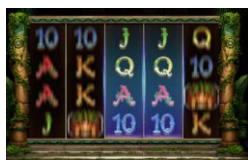

Izmaksu līniju apraksts

Laimests tiek izmaksāts tikai par laimīgajām kombinācijām no kreisās uz labo pusi. Simboliem jāatrodas līdzās uz konkrētas līnijas.

Spēles norise un noteikumi

- Spēlē ir vairākas papildus funkcijas, kas var tikt aktivizētas spēles laikā un pilnā apmērā izskaidrotas zemāk.

- **WILD** simbols aizstāj visus simbolus, izņemot FREE SPINS un BONUS simbolus, lai veidotu laimīgas kombinācijas.
- 5 WILD simboli uz aktīvas izmaksu līnijas izmaksā laimestu 2000x no spēlētāja likmes apmēra.
- Pamatspēlē ir pieejamas divas **papildus funkcijas**:

- **SYNCED REELS funkcija:**

- ✓ SYNCED REELS funkcija ir aktīva katrā pamatspēles grieziena laikā;
- ✓ SYNCED REELS funkcija sinhronizē 2 nejauši izvēlētus cilindrus un uz tiem parādās vienādi simboli.