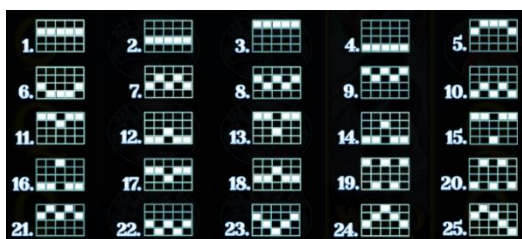

Minimālā likme	0.25 EUR
Maksimālā likme	82.50 EUR

Spēles norises apraksts

Izmaksu noteikumi

- Laimests tiek izmaksāts tikai par lielāko laimīgo kombināciju no katras aktīvās izmaksas līnijas.
- Laimīgās kombinācijas veidojas no kreisās uz labo pusi.

Regulāro izmaksu apraksts

Lai parastie simboli veidotu laimīgo kombināciju, jāsakrīt sekojošiem apstākļiem:

- Simboliem jābūt līdzās uz aktīvas izmaksu līnijas.
- Laimīgās kombinācijas veidojas no kreisās uz labo pusi. Vismaz vienam no simboliem jābūt attēlotam uz pirmā cilindra.

Izmaksu līniju apraksts

Laimests tiek izmaksāts tikai par laimīgajām kombinācijām no kreisās uz labo pusi. Simboliem jāatrodas līdzās uz konkrētas līnijas.

Spēles norise un noteikumi

- Spēlē ir vairākas papildus funkcijas, kas var tikt aktivizētas spēles laikā un pilnā apmērā izskaidrotas zemāk.