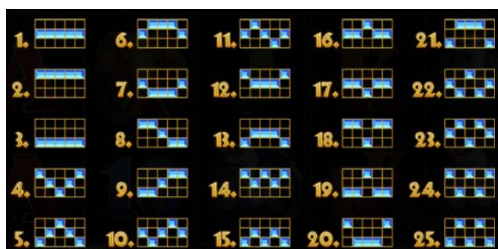

Azartspēļu automātā izmantojamie maksāšanas līdzekļi

Naudu savā spēlētāja kontā var ieskaitīt izmantojot kādu no trim iemaksas metodēm:
 (i) internetbanka, (ii) bankas karte vai (iii) bankas pārskaitījums.

Minimālā likme	0.25 EUR
Maksimālā likme	82.50 EUR

Spēles norises apraksts

Izmaksu noteikumi

- Laimests tiek izmaksāts tikai par lielāko laimīgo kombināciju no katras aktīvās izmaksas līnijas.
- Laimīgās kombinācijas veidojas no kreisās uz labo pusi.

Regulāro izmaksu apraksts

Lai parastie simboli veidotu laimīgo kombināciju, jāsakrīt sekojošiem apstākļiem:

- Simboliem jābūt līdzās uz aktīvas izmaksu līnijas.
- Laimīgās kombinācijas veidojas no kreisās uz labo pusi. Vismaz vienam no simboliem jābūt attēlotam uz pirmā cilindra.

Izmaksu līniju apraksts

Laimests tiek izmaksāts tikai par laimīgajām kombinācijām no kreisās uz labo pusi. Simboliem jāatrodas līdzās uz konkrētas līnijas.

Spēles norise un noteikumi

- Spēlē ir vairākas papildus funkcijas, kas var tikt aktivizētas spēles laikā un pilnā apmērā izskaidrotas zemāk.