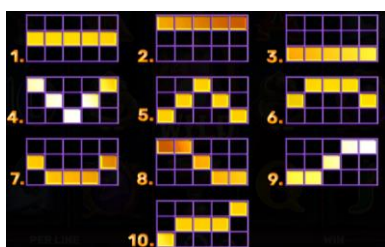

Minimālā likme	0.10 EUR
Maksimālā likme	100.00 EUR

Spēles norises apraksts

**Izmaksu noteikumi**

- Laimests tiek izmaksāts tikai par lielāko laimīgo kombināciju no katras aktīvās izmaksas līnijas.
- Laimīgās kombinācijas veidojas no kreisās uz labo pusi.

**Regulāro izmaksu apraksts**

Lai parastie simboli veidotu laimīgo kombināciju, jāsakrīt sekojošiem apstākļiem:

- Simboliem jābūt līdzās uz aktīvas izmaksu līnijas.
- Laimīgās kombinācijas veidojas no kreisās uz labo pusi. Vismaz vienam no simboliem jābūt attēlotam uz pirmā cilindra.

## Izmaksu līniju apraksts

Laimests tiek izmaksāts tikai par laimīgajām kombinācijām no kreisās uz labo pusi. Simboliem jāatrodas uz blakus cilindriem.