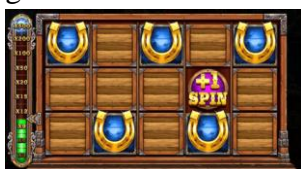

### Izmaksu līniju apraksts

1. 	6. 	11. 	16. 	21. 
2. 	7. 	12. 	17. 	22. 
3. 	8. 	13. 	18. 	23. 
4. 	9. 	14. 	19. 	24. 
5. 	10. 	15. 	20. 	25. 

Laimests tiek izmaksāts tikai par laimīgajām kombinācijām no kreisās uz labo pusi. Simboliem jāatrodas uz blakus cilindriem.

### Spēles norise un noteikumi

- Spēlē ir vairākas papildus funkcijas, kas var tikt aktivizētas spēles laikā un pilnā apmērā izskaidrotas zemāk.

- **WILD** simbols var aizstāt jebkuru citu simbolu, izņemot DOUBLE simbolus, FREE SPINS un BONUS simbolus.
- 5 WILD simboli laimīgajā izmaksu līnijā izmaksā laimestu 200x no likmes apmēra.

- 3 vai vairāki **FREE SPINS** simboli pamatspēles laikā aktivizēs 10 - 40 automātiskus bezmaksas griezienus, kur viens no četriem vidējas izmaksu vērtības simboliem vienmēr būs DOUBLE simbols.

- 3 vai vairāki **BONUS** simboli pamatspēles laikā aktivizē bonusa spēles funkciju.

- 3 vai vairāki FREE SPINS simboli pamatspēlē aktivizē bezmaksas griezienus un iegriežot ratu, spēlētājam ir iespēja iegūt maksimālo bezmaksas griezienu skaitu.
- Griežot ratu, tiek noskaidrots arī kurš simbols būs dubultais simbols visu bezmaksas griezienu raunda laiku.