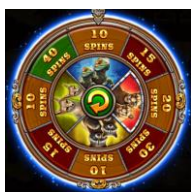

### Izmaksu līniju apraksts

1. 	6. 	11. 	16. 	21. 
2. 	7. 	12. 	17. 	22. 
3. 	8. 	13. 	18. 	23. 
4. 	9. 	14. 	19. 	24. 
5. 	10. 	15. 	20. 	25. 

Laimests tiek izmaksāts tikai par laimīgajām kombinācijām no kreisās uz labo pusi. Simboliem jāatrodas uz blakus cilindriem.

### Spēles norise un noteikumi

- Spēlē ir vairākas papildus funkcijas, kas var tikt aktivizētas spēles laikā un pilnā apmērā izskaidrotas zemāk.

- **WILD** simbols var aizstāt jebkuru citu simbolu, izņemot DOUBLE simbolus, FREE SPINS un BONUS simbolus.
- 5 WILD simboli laimīgajā izmaksu līnijā izmaksā laimestu 200x no likmes apmēra.

- 3 vai vairāki **FREE SPINS** simboli pamatspēles laikā aktivizēs 10 - 40 automātiskus bezmaksas griezienus, kur viens no četriem vidējas izmaksu vērtības simboliem vienmēr būs DOUBLE simbols.

- 3 vai vairāki **BONUS** simboli pamatspēles laikā aktivizē bonusa spēles funkciju.

- 3 vai vairāki FREE SPINS simboli pamatspēlē aktivizē bezmaksas griezienus un iegriežot ratu, spēlētājam ir iespēja iegūt maksimālo bezmaksas griezienu skaitu.
- Griežot ratu, tiek noskaidrots arī kurš simbols būs dubultais simbols visu bezmaksas griezienu raunda laiku.