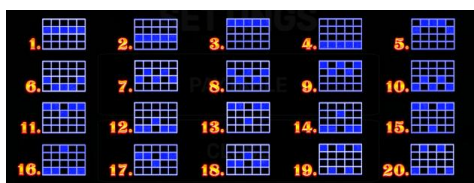

Azartspēļu automātā izmantojamie maksāšanas līdzekļi

Naudu savā spēlētāja kontā var ieskaitīt izmantojot kādu no trim iemaksas metodēm: (i) internetbanka, (ii) bankas karte vai (iii) bankas pārskaitījums.

Minimālā likme	0.20 EUR
Maksimālā likme	100.00 EUR

Spēles norises apraksts

Izmaksu noteikumi

- Laimests tiek izmaksāts tikai par lielāko laimīgo kombināciju no katras aktīvās izmaksas līnijas.
- Laimīgās kombinācijas veidojas no kreisās uz labo pusi.

Regulāro izmaksu apraksts

Lai parastie simboli veidotu laimīgo kombināciju, jāsakrīt sekojošiem apstākļiem:

- Simboliem jābūt līdzās uz aktīvas izmaksu līnijas.
- Laimīgās kombinācijas veidojas no kreisās uz labo pusi. Vismaz vienam no simboliem jābūt attēlotam uz pirmā cilindra.

 5 x 1,000 4 x 300 3 x 70	 5 x 600 4 x 200 3 x 60	 5 x 40 4 x 20 3 x 15	 5 x 40 4 x 20 3 x 15
 5 x 120 4 x 40 3 x 20	 5 x 120 4 x 40 3 x 20	 5 x 20 4 x 15 3 x 10	 5 x 20 4 x 15 3 x 10

Izmaksu līniju apraksts