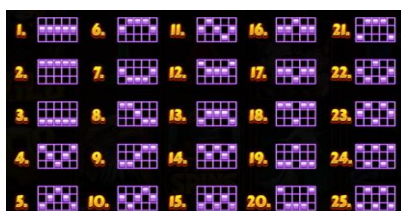

Azartspēļu automātā izmantojamie maksāšanas līdzekļi

Naudu savā spēlētāja kontā var ieskaitīt izmantojot kādu no trim iemaksas metodēm: (i) internetbanka, (ii) bankas karte vai (iii) bankas pārskaitījums.

Minimālā likme	0.25 EUR
Maksimālā likme	82.50 EUR

Spēles norises apraksts

Izmaksu noteikumi

- Laimests tiek izmaksāts tikai par lielāko laimīgo kombināciju no katras aktīvās izmaksas līnijas.
- Laimīgās kombinācijas veidojas no kreisās uz labo pusi.

Regulāro izmaksu apraksts

Lai parastie simboli veidotu laimīgo kombināciju, jāsakrīt sekojošiem apstākļiem:

- Simboliem jābūt līdzās uz aktīvas izmaksu līnijas.
- Laimīgās kombinācijas veidojas no kreisās uz labo pusi. Vismaz vienam no simboliem jābūt attēlotam uz pirmā cilindra.
- Visi dubultie simboli tie skaitīti kā 2 parastie simboli, ja tie veido laimīgās kombinācijas.

Izmaksu līniju apraksts

Laimests tiek izmaksāts tikai par laimīgajām kombinācijām no kreisās uz labo pusi. Simboliem jāatrodas uz blakus cilindriem.

Spēles norise un noteikumi

- Spēlē ir vairākas papildus funkcijas, kas var tikt aktivizētas spēles laikā un pilnā apmērā izskaidrotas zemāk.