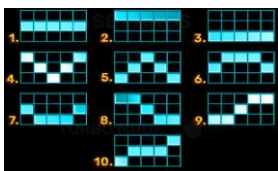

#### **Izmaksu noteikumi**

- Laimests tiek izmaksāts tikai par lielāko laimīgo kombināciju no katras aktīvās izmaksas līnijas.
- Laimīgās kombinācijas veidojas no kreisās uz labo pusi.

#### **Regulāro izmaksu apraksts**

Lai parastie simboli veidotu laimīgo kombināciju, jāsakrīt sekojošiem apstākļiem:

- Simboliem jābūt līdzās uz aktīvas izmaksu līnijas.
- Laimīgās kombinācijas veidojas no kreisās uz labo pusi. Vismaz vienam no simboliem jābūt attēlotam uz pirmā cilindra.

## Izmaksu līniju apraksts

Laimests tiek izmaksāts tikai par laimīgajām kombinācijām no kreisās uz labo pusi. Simboliem jāatrodas uz blakus cilindriem.