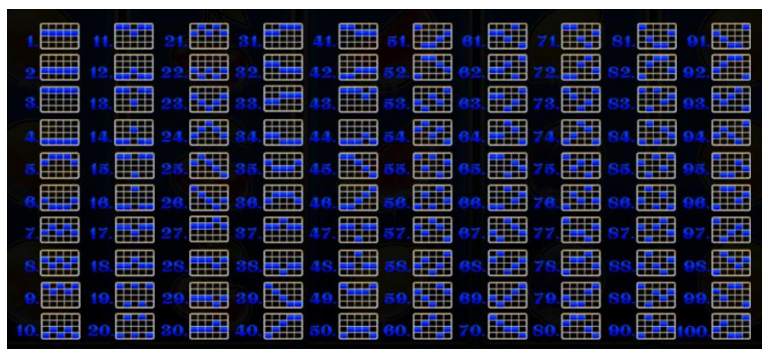

Minimālā likme	0.10 EUR
Maksimālā likme	200.00 EUR

Spēles norises apraksts

Izmaksu noteikumi

- Laimests tiek izmaksāts tikai par lielāko laimīgo kombināciju no katras aktīvās izmaksas līnijas.
- Laimīgās kombinācijas veidojas no kreisās uz labo pusi.

Regulāro izmaksu apraksts

Lai parastie simboli veidotu laimīgo kombināciju, jāsakrīt sekojošiem apstākļiem:

- Simboliem jābūt līdzās uz aktīvas izmaksu līnijas.
- Laimīgās kombinācijas veidojas no kreisās uz labo pusi. Vismaz vienam no simboliem jābūt attēlotam uz pirmā cilindra.

	5 x 400 4 x 100 3 x 40		5 x 300 4 x 40 3 x 20		5 x 2,000 4 x 400 3 x 80
	5 x 300 4 x 40 3 x 20		5 x 100 4 x 20 3 x 10		5 x 250 4 x 10 3 x 2
	5 x 100 4 x 20 3 x 10		5 x 50 4 x 10 3 x 4		

Izmaksu līniju apraksts