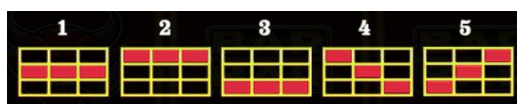

**Azartspēļu automātā izmantojamie maksāšanas līdzekļi**

Naudu savā spēlētāja kontā var ieskaitīt izmantojot kādu no trim iemaksas metodēm: (i) internetbanka, (ii) bankas karte vai (iii) bankas pārskaitījums.

Minimālā likme	0.05 EUR
Maksimālā likme	50.00 EUR

Spēles norises apraksts

**Izmaksu noteikumi**

- Laimests tiek izmaksāts tikai par lielāko laimīgo kombināciju no katras aktīvās izmaksas līnijas.
- Laimīgās kombinācijas veidojas no kreisās uz labo pusi.

**Regulāro izmaksu apraksts**

Lai parastie simboli veidotu laimīgo kombināciju, jāsakrīt sekojošiem apstākļiem:

- Simboliem jābūt līdzās uz aktīvas izmaksu līnijas.
- Laimīgās kombinācijas veidojas no kreisās uz labo pusi. Vismaz vienam no simboliem jābūt attēlotam uz pirmā cilindra.

## Izmaksu līniju apraksts

Laimests tiek izmaksāts tikai par laimīgajām kombinācijām no kreisās uz labo pusi. Simboliem jāatrodas uz blakus cilindriem.