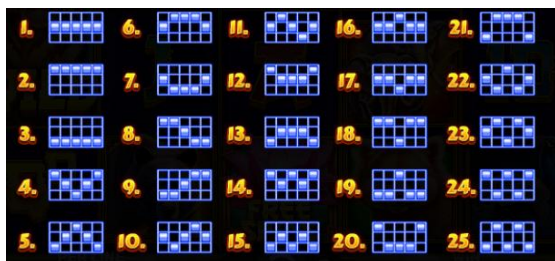

**Azartspēļu automātā izmantojamie maksāšanas līdzekļi**

Naudu savā spēlētāja kontā var ieskaitīt izmantojot kādu no trim iemaksas metodēm: (i) internetbanka, (ii) bankas karte vai (iii) bankas pārskaitījums.

Minimālā likme	0.25 EUR
Maksimālā likme	125.00 EUR

Spēles norises apraksts

**Izmaksu noteikumi**

- Laimests tiek izmaksāts tikai par lielāko laimīgo kombināciju no katras aktīvās izmaksas līnijas.
- Laimīgās kombinācijas veidojas no kreisās uz labo pusi.
- Simboliem jābūt līdzās uz aktīvas izmaksu līnijas.
- Vismaz vienam no kombinācijas simboliem jāatrodas uz 1. cilindra.
- Visi DOUBLE simboli tie skaitīti kā 2 parastie simboli, ja tie veido laimīgās kombinācijas.

**Izmaksu līniju apraksts**

Laimests tiek izmaksāts tikai par laimīgajām kombinācijām no kreisās uz labo pusi. Simboliem jāatrodas uz blakus cilindriem.

	10 x 300 9 x 250 8 x 200 7 x 150 6 x 100 5 x 50 4 x 32 3 x 20		10 x 260 9 x 210 8 x 160 7 x 120 6 x 90 5 x 40 4 x 28 3 x 18		10 x 120 9 x 100 8 x 90 7 x 80 6 x 50 5 x 22 4 x 18 3 x 12		10 x 100 9 x 80 8 x 70 7 x 60 6 x 45 5 x 20 4 x 15 3 x 8		10 x 80 9 x 70 8 x 60 7 x 50 6 x 40 5 x 15 4 x 10 3 x 5
	10 x 220 9 x 170 8 x 120 7 x 100 6 x 80 5 x 35 4 x 24 3 x 16		10 x 200 9 x 150 8 x 100 7 x 80 6 x 70 5 x 30 4 x 20 3 x 14		10 x 100 9 x 80 8 x 70 7 x 60 6 x 45 5 x 20 4 x 15 3 x 8		10 x 80 9 x 70 8 x 60 7 x 50 6 x 40 5 x 15 4 x 10 3 x 5		