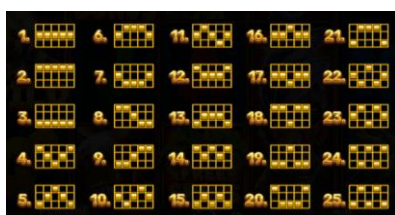

Azartspēļu automātā izmantojamie maksāšanas līdzekļi

Naudu savā spēlētāja kontā var ieskaitīt izmantojot kādu no trim iemaksas metodēm: (i) internetbanka, (ii) bankas karte vai (iii) bankas pārskaitījums.

Minimālā likme	0.25 EUR
Maksimālā likme	125.00 EUR

Spēles norises apraksts

Izmaksu noteikumi

- Laimests tiek izmaksāts tikai par lielāko laimīgo kombināciju no katras aktīvās izmaksas līnijas.
- Laimīgās kombinācijas veidojas no kreisās uz labo pusi.

Regulāro izmaksu apraksts

Lai parastie simboli veidotu laimīgo kombināciju, jāsakrīt sekojošiem apstākļiem:

- Simboliem jābūt līdzās uz aktīvas izmaksu līnijas.
- Laimīgās kombinācijas veidojas no kreisās uz labo pusi. Vismaz vienam no simboliem jābūt attēlotam uz pirmā cilindra.
- Visi dubultie simboli tie skaitīti kā 2 parastie simboli, ja tie veido laimīgās kombinācijas.

Izmaksu līniju apraksts

Laimests tiek izmaksāts tikai par laimīgajām kombinācijām no kreisās uz labo pusi. Simboliem jāatrodas uz blakus cilindriem.

Spēles norise un noteikumi

- Spēlē ir vairākas papildus funkcijas, kas var tikt aktivizētas spēles laikā un pilnā apmērā izskaidrotas zemāk.