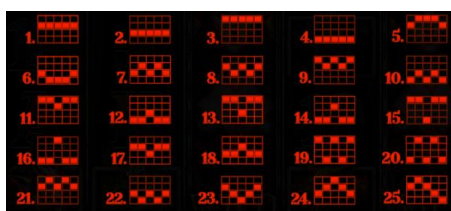

Azartspēļu automātā izmantojamie maksāšanas līdzekļi

Naudu savā spēlētāja kontā var ieskaitīt izmantojot kādu no trim iemaksas metodēm: (i) internetbanka, (ii) bankas karte vai (iii) bankas pārskaitījums.

Minimālā likme	0.25 EUR
Maksimālā likme	125.00 EUR

Spēles norises apraksts

Izmaksu noteikumi

- Laimests tiek izmaksāts tikai par lielāko laimīgo kombināciju no katras aktīvās izmaksas līnijas.
- Laimīgās kombinācijas veidojas no kreisās uz labo pusi.

Regulāro izmaksu apraksts

Lai parastie simboli veidotu laimīgo kombināciju, jāsakrīt sekojošiem apstākļiem:

- Simboliem jābūt līdzās uz aktīvas izmaksu līnijas.
- Laimīgās kombinācijas veidojas no kreisās uz labo pusi. Vismaz vienam no simboliem jābūt attēlotam uz pirmā cilindra.

Izmaksu līniju apraksts

Laimests tiek izmaksāts tikai par laimīgajām kombinācijām no kreisās uz labo pusi. Simboliem jāatrodas uz blakus cilindriem.

Spēles norise un noteikumi

- Spēlē ir vairākas papildus funkcijas, kas var tikt aktivizētas spēles laikā un pilnā apmērā izskaidrotas zemāk.