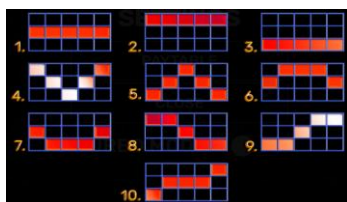

**Azartspēļu automātā izmantojamie maksāšanas līdzekļi**

Naudu savā spēlētāja kontā var ieskaitīt izmantojot kādu no trim iemaksas metodēm: (i) internetbanka, (ii) bankas karte vai (iii) bankas pārskaitījums.

Minimālā likme	0.10 EUR
Maksimālā likme	100.00 EUR

Spēles norises apraksts

**Izmaksu noteikumi**

- Laimests tiek izmaksāts tikai par lielāko laimīgo kombināciju no katras aktīvās izmaksas līnijas.
- Laimīgās kombinācijas veidojas no kreisās uz labo pusi.
- Simboliem jābūt līdzās uz aktīvas izmaksu līnijas.
- Vismaz vienam no kombinācijas simboliem jāatrodas uz 1. cilindra.

**Izmaksu līniju apraksts**

Laimests tiek izmaksāts tikai par laimīgajām kombinācijām no kreisās uz labo pusi. Simboliem jāatrodas līdzās uz blakus cilindriem.

 5 x 2,000 4 x 200 3 x 50 2 x 5	 5 x 1,000 4 x 150 3 x 30	 5 x 100 4 x 25 3 x 5	 5 x 100 4 x 25 3 x 5
 5 x 500 4 x 100 3 x 20	 5 x 500 4 x 100 3 x 20	 5 x 100 4 x 25 3 x 5	 5 x 100 4 x 25 3 x 5
 5 x 200 4 x 50 3 x 10	 5 x 100 4 x 25 3 x 5		