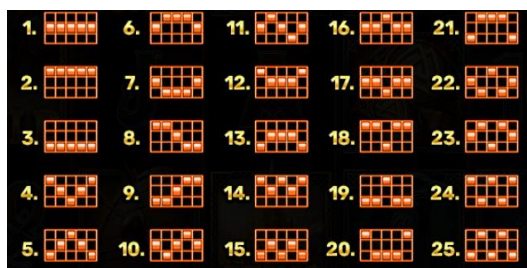

Azartspēļu automātā izmantojamie maksāšanas līdzekļi

Naudu savā spēlētāja kontā var ieskaitīt izmantojot kādu no trim iemaksas metodēm: (i) internetbanka, (ii) bankas karte vai (iii) bankas pārskaitījums.

Minimālā likme	0.25 EUR
Maksimālā likme	82.50 EUR

Spēles norises apraksts

Izmaksu noteikumi

- Laimests tiek izmaksāts tikai par lielāko laimīgo kombināciju no katras aktīvās izmaksas līnijas.
- Laimīgās kombinācijas veidojas no kreisās uz labo pusi.
- Simboliem jābūt līdzās uz aktīvas izmaksu līnijas.
- Vismaz vienam no kombinācijas simboliem jāatrodas uz 1. cilindra.
- Visi DOUBLE simboli tie skaitīti kā 2 parastie simboli, ja tie veido laimīgās kombinācijas.

Izmaksu līniju apraksts

Laimests tiek izmaksāts tikai par laimīgajām kombinācijām no kreisās uz labo pusi. Simboliem jāatrodas uz blakus cilindriem.

 <p>10 x 300 9 x 250 8 x 200 7 x 150 6 x 100 5 x 50 4 x 32 3 x 20</p>	 <p>10 x 260 9 x 210 8 x 160 7 x 120 6 x 90 5 x 40 4 x 28 3 x 18</p>	 <p>10 x 120 9 x 100 8 x 90 7 x 80 6 x 50 5 x 22 4 x 11 3 x 11</p>	 <p>10 x 100 9 x 80 8 x 70 7 x 60 6 x 45 5 x 20 4 x 15 3 x 8</p>
 <p>10 x 220 9 x 170 8 x 120 7 x 100 6 x 80 5 x 35 4 x 24 3 x 16</p>	 <p>10 x 200 9 x 150 8 x 100 7 x 80 6 x 70 5 x 30 4 x 20 3 x 14</p>	 <p>10 x 1 9 x 8 8 x 70 7 x 60 6 x 45 5 x 20 4 x 15 3 x 8</p>	 <p>10 x 80 9 x 70 8 x 60 7 x 50 6 x 40 5 x 15 4 x 10 3 x 5</p>