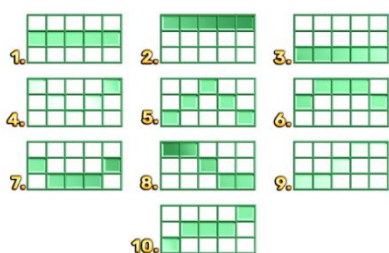

Minimālā likme	0.10 EUR
Maksimālā likme	100.00 EUR

Spēles norises apraksts

**Izmaksu noteikumi**

- Laimests tiek izmaksāts tikai par lielāko laimīgo kombināciju no katras aktīvās izmaksas līnijas.
- Laimīgās kombinācijas veidojas no kreisās uz labo pusi.

**Regulāro izmaksu apraksts**

Lai parastie simboli veidotu laimīgo kombināciju, jāsakrīt sekojošiem apstākļiem:

- Simboliem jābūt līdzās uz aktīvas izmaksu līnijas.
- Laimīgās kombinācijas veidojas no kreisās uz labo pusi. Vismaz vienam no simboliem jābūt attēlotam uz pirmā cilindra.

## Izmaksu līniju apraksts

Laimests tiek izmaksāts tikai par laimīgajām kombinācijām no kreisās uz labo pusi. Simboliem jāatrodas līdzās uz konkrētas līnijas.