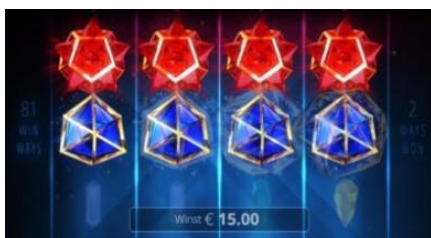

Rubīna un Safīra super pastiprinātajā atkārtota griezienu noteikumi

1. Četri Rubīna un Safīra kristāli pievieno super atkārtoto griezienu, kura laikā Rubīna, Safīra un “Wild” simboli izplešas, kā arī Rubīna simbols pārvēršas “Wild” simbola.
2. Uz 4 ruļļa tiks attēloti tikai “Wild” simboli.