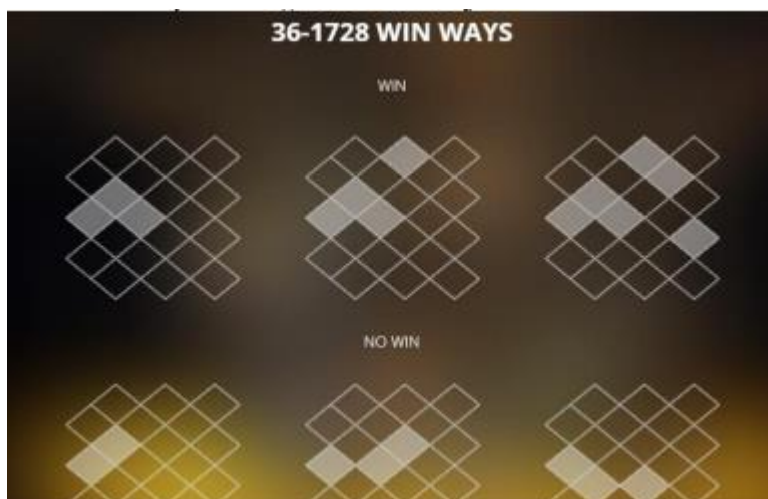

**Regulāro izmaksu apraksts**

Lai parastie simboli veidotu laimīgo kombināciju, jāsakrīt sekojošiem apstākļiem:

- Simboliem jābūt līdzās uz katra spēles ruļļa.
- Laimīgās kombinācijas veidojas no kreisās uz labo pusi. Vismaz vienam no simboliem jābūt attēlotam uz pirmā ruļļa. Simbolu kombinācijas neveidojas, ja pirmais simbols ir uz otrā, trešā, ceturta vai piektā ruļļa.

### Izmaksu Līniju Apraksts.

Laimests tiek izmaksāts tikai par laimīgajām kombinācijām no kreisās uz labo pusi, kur vismaz viens simbols ir uz pirmā ruļļa. Simboliem jāatrodas līdzās uz konkrētas līnijas.