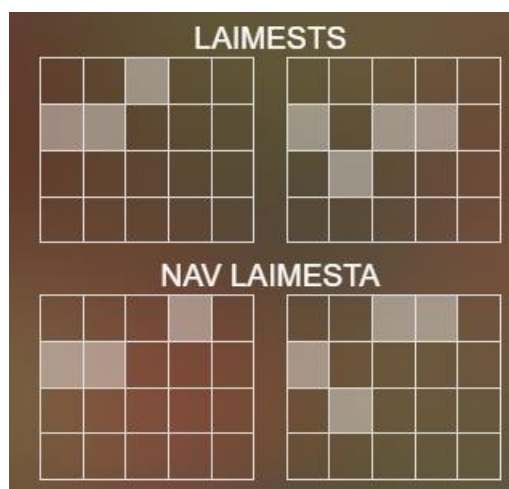

**Regulāro izmaksu apraksts**

Lai parastie simboli veidotu laimīgo kombināciju, jāsakrīt sekojošiem apstākļiem:

- Simboliem jābūt līdzās uz aktīvas izmaksu līnijas.
- Laimīgās kombinācijas veidojas no kreisās uz labo pusi. Vismaz vienam no simboliem jābūt attēlotam uz pirmā cilindra. Simbolu kombinācijas neveidojas, ja tā sākas no otrā cilindra.

					
5 0.70	5 0.50	5 0.40	5 0.35		
4 0.35	4 0.25	4 0.22	4 0.18		
3 0.20	3 0.16	3 0.14	3 0.12		
					
5 0.25	5 0.20	5 0.15	5 0.12	5 0.09	5 0.08
4 0.15	4 0.12	4 0.10	4 0.08	4 0.07	4 0.06
3 0.12	3 0.10	3 0.07	3 0.06	3 0.05	3 0.04

### Izmaksu Līniju Apraksts.

Laimests tiek izmaksāts tikai par laimīgajām kombinācijām no kreisās uz labo pusi, kur vismaz viens simbols ir uz pirmā cilindra. Simboliem ir jābūt blakus uz konkrētas līnijas.