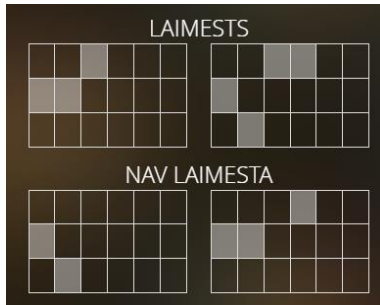

Regulāro izmaksu apraksts

Lai parastie simboli veidotu laimīgo kombināciju, jāsakrīt sekojošiem apstākļiem:

- Simboliem jābūt līdzās uz aktīvas izmaksu līnijas.
- Laimīgās kombinācijas veidojas no kreisās uz labo pusi. Vismaz vienam no simboliem jābūt attēlotam uz pirmā cilindra.

									
6 1.00	6 0.80	6 0.70	6 0.60	6 0.55	6 0.50	6 0.45	6 0.40	6 0.35	6 0.30
5 0.80	5 0.60	5 0.50	5 0.40	5 0.30	5 0.25	5 0.23	5 0.22	5 0.21	5 0.20
4 0.30	4 0.25	4 0.22	4 0.20	4 0.18	4 0.15	4 0.13	4 0.12	4 0.11	4 0.10
3 0.15	3 0.12	3 0.10	3 0.09	3 0.08	3 0.06	3 0.05	3 0.04	3 0.03	3 0.02

Izmaksu Līniju Apraksts

Laimests tiek izmaksāts tikai par laimīgajām kombinācijām no kreisās uz labo pusi. Simboliem jāatrodas līdzās uz konkrētas līnijas.

Spēles norise un noteikumi

- Spēlē ir vairākas papildus funkcijas, kas var tikt aktivizētas spēles laikā un pilnā apmērā izskaidrotas zemāk.