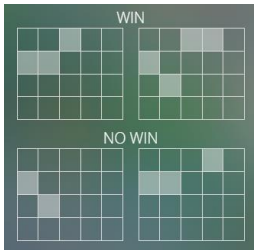

Minimālā likme	0.20 EUR
Maksimālā likme	100.00 EUR

Spēles norises apraksts

Izmaksu noteikumi

- Laimests tiek izmaksāts tikai par lielāko laimīgo kombināciju no katras aktīvās izmaksas līnijas.
- Laimīgās kombinācijas veidojas no kreisās uz labo pusi.

Regulāro izmaksu apraksts

Lai parastie simboli veidotu laimīgo kombināciju, jāsakrīt sekojošiem apstākļiem:

- Simboliem jābūt uz blakus esošiem cilindriem.
- Laimīgās kombinācijas veidojas no kreisās uz labo pusi. Vismaz vienam no simboliem jābūt attēlotam uz pirmā cilindra.

							
5 0.80	5 0.40	5 0.30	5 0.25	5 0.16	5 0.14	5 0.12	5 0.12
4 0.40	4 0.15	4 0.12	4 0.11	4 0.08	4 0.07	4 0.06	4 0.06
3 0.15	3 0.10	3 0.09	3 0.08	3 0.06	3 0.05	3 0.04	3 0.04

Izmaksu līniju apraksts

Laimests tiek izmaksāts tikai par laimīgajām kombinācijām no kreisās uz labo pusi. Simboliem jāatrodas uz blakus esošiem cilindriem.