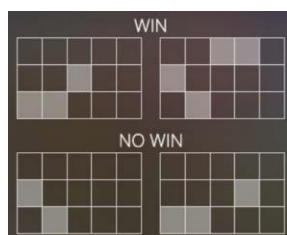

Minimālā likme	0.20 EUR
Maksimālā likme	4.00 EUR

Spēles norises apraksts

Izmaksu noteikumi

- Laimests tiek izmaksāts tikai par lielāko laimīgo kombināciju no katras aktīvās izmaksas līnijas.
- Laimīgās kombinācijas veidojas no kreisās uz labo pusi.

Regulāro izmaksu apraksts

Lai parastie simboli veidotu laimīgo kombināciju, jāsakrīt sekojošiem apstākļiem:

- Simboliem jābūt uz blakus esošiem cilindriem.
- Laimīgās kombinācijas veidojas no kreisās uz labo pusi. Vismaz vienam no simboliem jābūt attēlotam uz pirmā cilindra.

				
BANGING DEAL!!	IT'S GARDIOLIGIOUS!	ORDER 1 FOR 2	REEL DUCK TAPE	
5 1.00	5 0.50	5 0.40	5 0.30	5 0.25
4 0.50	4 0.25	4 0.20	4 0.18	4 0.15
3 0.15	3 0.10	3 0.08	3 0.07	3 0.06
				
5 0.25	5 0.20	5 0.20	5 0.20	5 0.20
4 0.12	4 0.12	4 0.10	4 0.10	4 0.10
3 0.05	3 0.05	3 0.04	3 0.04	3 0.04

Izmaksu līniju apraksts

Laimests tiek izmaksāts tikai par laimīgajām kombinācijām no kreisās uz labo pusi. Simboliem jāatrodas uz blakus esošiem cilindriem. Vismaz vienam no simboliem jābūt attēlotam uz pirmā cilindra.