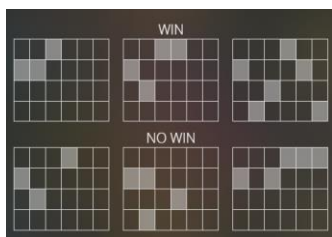

Minimālā likme	0.20 EUR
Maksimālā likme	6.00 EUR

**Spēles norises apraksts**

**Izmaksu noteikumi**

- Laimests tiek izmaksāts tikai par lielāko laimīgo kombināciju no katras aktīvās izmaksas līnijas.
- Laimīgās kombinācijas veidojas no kreisās uz labo pusi.

**Regulāro izmaksu apraksts**

Lai parastie simboli veidotu laimīgo kombināciju, jāsakrīt sekojošiem apstākļiem:

- Simboliem jābūt uz blakus esošiem cilindriem.
- Laimīgās kombinācijas veidojas no kreisās uz labo pusi. Vismaz vienam no simboliem jābūt attēlotam uz pirmā cilindra.

## Izmaksu līniju apraksts

Laimests tiek izmaksāts tikai par laimīgajām kombinācijām no kreisās uz labo pusi. Simboliem jāatrodas uz blakus esošiem cilindriem. Vismaz vienam no simboliem jābūt attēlotam uz pirmā cilindra.