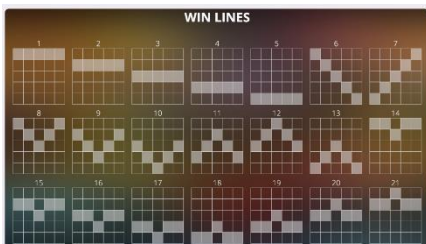

Minimālā likme	0.20 EUR
Maksimālā likme	3.20 EUR

Spēles norises apraksts

Izmaksu noteikumi

- Laimests tiek izmaksāts tikai par lielāko laimīgo kombināciju no katras aktīvās izmaksas līnijas.
- Laimīgās kombinācijas veidojas no kreisās uz labo pusi.

Regulāro izmaksu apraksts

Lai parastie simboli veidotu laimīgo kombināciju, jāsakrīt sekojošiem apstākļiem:

- Simboliem jābūt uz blakus esošiem cilindriem.
- Laimīgās kombinācijas veidojas no kreisās uz labo pusi. Vismaz vienam no simboliem jābūt attēlotam uz pirmā cilindra.

Izmaksu līniju apraksts

Laimests tiek izmaksāts tikai par laimīgajām kombinācijām no kreisās uz labo pusi. Simboliem jāatrodas uz blakus esošiem cilindriem. Vismaz vienam no simboliem jābūt attēlotam uz pirmā cilindra.

Spēles norise un noteikumi

- Spēlē ir vairākas papildus funkcijas, kas var tikt aktivizētas spēles laikā un pilnā apmērā izskaidrotas zemāk.

- Spēlē ir 3 **XNUDGE WILD** simbolu veidi, kuri parādās uz laukuma kā sakrautie simboli un tie vienmēr izplešas, lai būtu pilnībā redzami.
- Kad tie ir pilnībā redzami, apakšā tiek atjaunināts nejaušs reizinātāja vērtības skaitlis, kas tiek pievienots XNUDGE WILD reizinātāja vērtībai.
- XNUDGE WILD simboliem ir dažādas **reizinātāja vērtības**:
 - **JOSHUA XNUDGE WILD** – katra izplešanās palielina laimestu reizinātāju par +1 un maksimālais reizinātājs ir x8;
 - **JASON XNUDGE WILD** – katra izplešanās palielina laimestu reizinātāju par +2 un maksimālais reizinātājs ir x21;
 - **HYPER XNUDGE WILD** – katra izplešanās palielina laimestu reizinātāju par +5 un maksimālais reizinātājs ir x51.