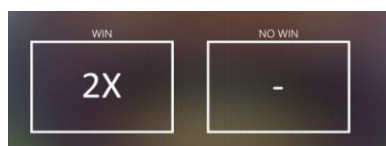

SIA „JOKER LTD”
reģ. Nr. 40003266078, Katrīnas iela 12, Rīga, tel. +371 67321251
Spēles **Munchies** noteikumi
Nolimit City Limited spēles programma

Spēles veids – tiešsaistes spēļu automātu videospēle.

1 - 4 cilindru spēļu automāts bez tradicionālajām izmaksu līnijām.

Teorētiskais atdeves procents (RTP) ir 96.00%.

Azartspēļu automātā izmantojamie maksāšanas līdzekļi

Naudu savā spēlētāja kontā var ieskaitīt izmantojot kādu no trim iemaksas metodēm: (i) internetbanka, (ii) bankas karte vai (iii) bankas pārskaitījums.

Minimālā likme	0.20 EUR
Maksimālā likme	3.20 EUR

Spēles norises apraksts

Izmaksu noteikumi un apraksts

- Laimesti tiek aprēķināti, pamatojoties uz reizinātāja vērtību, kas tiek parādīta pēc raunda beigām.
- Reizinātājs tiek piemērots pamata likmei.

10000x	1000x	500x	250x	100x	50x
1 | 2000	1 | 200	1 | 100	1 | 50	1 | 20	1 | 10
25x	10x	5x	2x	1x	
1 | 5.00	1 | 2.00	1 | 1.00	1 | 0.40	1 | 0.20	

Spēles norise un noteikumi

- Spēlē ir vairākas papildus funkcijas, kas var tikt aktivizētas spēles laikā un pilnā apmērā izskaidrotas zemāk.
- Cilindrs parāda vienu simbolu katra grieziena laikā, tas var būt reizinātāja simbols vai tukšs laukums.
- Ja parādās tukšais laukums, laimesta nav.
- Ja parādās reizinātājs, tad tā vērtība tiek attiecināta uz pamata likmi.