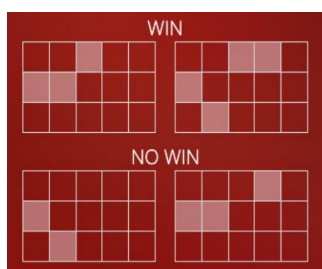

Minimālā likme	0.20 EUR
Maksimālā likme	6.00 EUR

Spēles norises apraksts

**Izmaksu noteikumi**

- Laimīgās kombinācijas veidojas, kad uz laukuma parādās 8 vai vairāk vienādi simboli.
- Simboliem jābūt uz blakus esošiem cilindriem.

					
5   <b>0.24</b>	5   <b>0.24</b>	5   <b>0.18</b>	5   <b>0.17</b>	5   <b>0.16</b>	5   <b>0.15</b>
4   <b>0.16</b>	4   <b>0.16</b>	4   <b>0.12</b>	4   <b>0.11</b>	4   <b>0.10</b>	4   <b>0.10</b>
3   <b>0.08</b>	3   <b>0.08</b>	3   <b>0.06</b>	3   <b>0.06</b>	3   <b>0.05</b>	3   <b>0.05</b>
					
5   <b>0.08</b>	5   <b>0.07</b>	5   <b>0.07</b>	5   <b>0.07</b>	5   <b>0.06</b>	
4   <b>0.05</b>	4   <b>0.05</b>	4   <b>0.05</b>	4   <b>0.04</b>	4   <b>0.04</b>	
3   <b>0.03</b>	3   <b>0.03</b>	3   <b>0.02</b>	3   <b>0.02</b>	3   <b>0.02</b>	

## Izmaksu līniju apraksts

Laimests tiek izmaksāts par 8 vai vairāk vienādiem simboliem, kas atrodas uz blakus esošiem cilindriem.