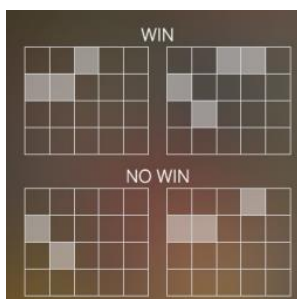

Azartspēļu automātā izmantojamie maksāšanas līdzekļi

Naudu savā spēlētāja kontā var ieskaitīt izmantojot kādu no trim iemaksas metodēm: (i) internetbanka, (ii) bankas karte vai (iii) bankas pārskaitījums.

Minimālā likme	0.20 EUR
Maksimālā likme	1.60 EUR

Spēles norises apraksts

Izmaksu noteikumi

- Laimests tiek izmaksāts tikai par lielāko laimīgo kombināciju no katras aktīvās izmaksas līnijas.
- Laimīgās kombinācijas veidojas no kreisās uz labo pusi.
- Vismaz vienam simbolam jābūt attēlotam uz pirmā cilindra.

Izmaksu līniju apraksts

Laimesti tiek piešķirti no kreisās uz labo pusi par blakus esošo simbolu kombinācijām.

President Symbols					Alphabet Symbols				
5 0.20	5 0.18	5 0.18	5 0.15	5 0.15	5 0.12	5 0.12	5 0.09	5 0.08	5 0.08
4 0.15	4 0.12	4 0.12	4 0.10	4 0.10	4 0.08	4 0.08	4 0.06	4 0.04	4 0.04
3 0.10	3 0.06	3 0.06	3 0.05	3 0.05	3 0.04	3 0.04	3 0.03	3 0.02	3 0.02