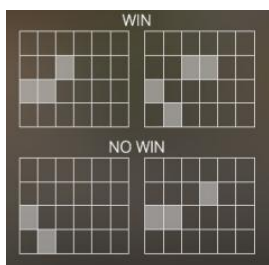

Minimālā likme	0.20 EUR
Maksimālā likme	6.00 EUR

Spēles norises apraksts

Izmaksu noteikumi

- Laimests tiek izmaksāts tikai par lielāko laimīgo kombināciju no katras aktīvās izmaksas līnijas.
- Laimīgās kombinācijas veidojas no kreisās uz labo pusi.

Regulāro izmaksu apraksts

Lai parastie simboli veidotu laimīgo kombināciju, jāsakrīt sekojošiem apstākļiem:

- Simboliem jābūt uz blakus esošiem cilindriem.
- Laimīgās kombinācijas veidojas no kreisās uz labo pusi.
- Vismaz vienam simbolam ir jābūt attēlotam uz pirmā cilindra.

Izmaksu līniju apraksts

Laimesti tiek piešķirti no kreisās uz labo pusi par blakus esošo simbolu kombinācijām.

Spēles norise un noteikumi

- Spēlē ir vairākas papildus funkcijas, kas var tikt aktivizētas spēles laikā un pilnā apmērā izskaidrotas zemāk.
- Spēles laukums sastāv no 6 cilindriem, 4 rindām un slēgtām UZLABOTĀJŠŪNĀM, kas atrodas 4 vidējo cilindru apakšā.
- Laimējošās simbolu kombinācijas sprāgst un to vietā parādās jauni simboli.
- Ar katru laimīgo kombināciju atveras viena UZLABOTĀJŠŪNU pozīcija, sākot no kreisās uz labo pusi.
- Kad laimējošie simboli sprāgst, daži no atlikušajiem simboliem tiek nejauši izvēlēti AVASPLIT efektam, kas palielina šo simbolu izmēru par 1.

WILD & xNUDGE WILD simbolu funkcijas noteikumi

- **Parastie WILD** simboli un **xNUDGE WILD** simboli var parādīties uz jebkura cilindra.
- Kad daļa no xNUDGE WILD simbola parādās uz cilindriem, tas sāk bīdīties uz augšu vai leju, līdz ir pilnībā redzams visā cilindra garumā.
- Katra šāda bīdīšanās palielina xNUDGE WILD reizinātāju par 1.
- Ja simbols, pār kuru tiek bīdīts xNUDGE WILD jau satur reizinātāju, tā vērtība tiek pieskaitīta xNUDGE WILD reizinātājam.
- xNUDGE WILD simbols netiks bīdīts uz leju, ja zem tā atrodas aizslēgtas UZLABOTĀJŠŪNU pozīcijas.
- xNUDGE WILD var sākties arī ar lielāku sākotnējo reizinātāju, ja tas nāk no HELLEVATOR BOOSTER, kam jau ir reizinātājs.