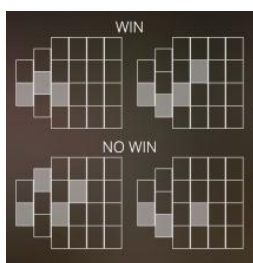

**Azartspēļu automātā izmantojamie maksāšanas līdzekļi**

Naudu savā spēlētāja kontā var ieskaitīt izmantojot kādu no trim iemaksas metodēm: (i) internetbanka, (ii) bankas karte vai (iii) bankas pārskaitījums.

Minimālā likme	0.20 EUR
Maksimālā likme	2.40 EUR

Spēles norises apraksts

**Izmaksu noteikumi**

- Laimests tiek izmaksāts tikai par lielāko laimīgo kombināciju no katras aktīvās izmaksas līnijas.
- Laimīgās kombinācijas veidojas no kreisās uz labo pusi.
- Simboliem jābūt līdzās uz aktīvas izmaksu līnijas.
- Vismaz vienam simbolam ir jābūt attēlotam uz pirmā cilindra.

**Izmaksu līniju apraksts**

Laimesti tiek piešķirti no kreisās uz labo pusi par blakus esošo simbolu kombinācijām.

6 0.64	6 0.56	6 0.48	6 0.40	6 0.32	6 0.24	6 0.20	6 0.16	6 0.12	6 0.08
5 0.48	5 0.42	5 0.36	5 0.30	5 0.24	5 0.18	5 0.15	5 0.12	5 0.09	5 0.06
4 0.32	4 0.28	4 0.24	4 0.20	4 0.16	4 0.12	4 0.10	4 0.08	4 0.06	4 0.04
3 0.16	3 0.14	3 0.12	3 0.10	3 0.08	3 0.06	3 0.05	3 0.04	3 0.03	3 0.02