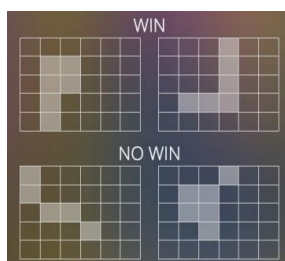

6 cilindru un 5 rindu spēļu automāts bez tradicionālajām izmaksu līnijām.

Teorētiskais atdeves procents (RTP) ir 96.04%.

**Azartspēļu automātā izmantojamie maksāšanas līdzekļi**

Naudu savā spēlētāja kontā var ieskaitīt izmantojot kādu no trim iemaksas metodēm: (i) internetbanka, (ii) bankas karte vai (iii) bankas pārskaitījums.

Minimālā likme	0.20 EUR
Maksimālā likme	6.00 EUR

Spēles norises apraksts

**Izmaksu noteikumi**

- Laimīgās kombinācijas veidojas, kad spēles laukumā parādās 6 vai vairāk vienādi simboli, kas savienoti horizontāli un / vai vertikāli.
- Laimesta apmēru nosaka kopējais vienādo, savienoto simbolu skaits laukumā.

**Izmaksu līniju apraksts**

Laimesti tiek piešķirti par horizontāli un / vai vertikāli savienotiem, vismaz 6 vienādiem simboliem.

14+ <b>1.20</b>	14+ <b>0.80</b>	14+ <b>0.60</b>	14+ <b>0.50</b>	14+ <b>0.40</b>	14+ <b>0.30</b>	14+ <b>0.20</b>
12-13 <b>0.50</b>	12-13 <b>0.30</b>	12-13 <b>0.20</b>	12-13 <b>0.16</b>	12-13 <b>0.14</b>	12-13 <b>0.12</b>	12-13 <b>0.10</b>
9-11 <b>0.20</b>	9-11 <b>0.10</b>	9-11 <b>0.10</b>	9-11 <b>0.06</b>	9-11 <b>0.06</b>	9-11 <b>0.04</b>	9-11 <b>0.04</b>
6-8 <b>0.06</b>	6-8 <b>0.04</b>	6-8 <b>0.04</b>	6-8 <b>0.03</b>	6-8 <b>0.03</b>	6-8 <b>0.02</b>	6-8 <b>0.02</b>