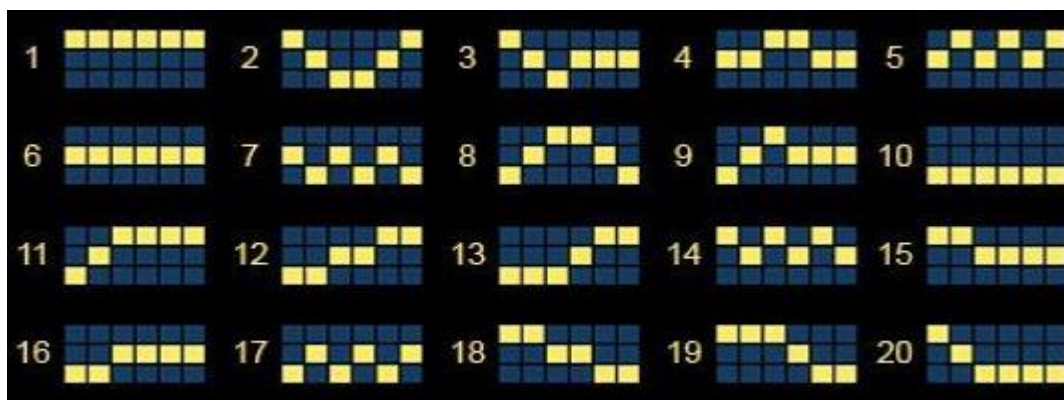

Minimālā likme	0.20 EUR
Maksimālā likme	100.00 EUR

Spēles norises apraksts

Izmaksu noteikumi

- Jums tiek izmaksāts laimests tikai par lielāko laimīgo kombināciju no katras aktīvās izmaksas līnijas.
- Lai veidotos regulārās laimīgās kombinācijas, simboliem uz aktīvas izmaksas līnijas jāatrodas blakus.
- Regulārās laimīgās kombinācijas tiek veidotas no kreisās uz labo pusi. Vismaz vienam no simboliem jābūt attēlotam uz pirmā ruļļa. Simbolu kombinācija neveidojas, ja tā sākas no otrā ruļļa.

Regulāro izmaksu apraksts

Lai parastie simboli veidotu laimīgo kombināciju, jāsakrīt sekojošiem apstākļiem:

- Simboliem jābūt līdzās uz aktīvas izmaksas līnijas.
- Laimīgās kombinācijas veidojas no kreisās uz labo pusi.
- Vismaz vienam no simboliem jābūt attēlotam uz pirmā ruļļa. Simbolu kombinācijas neveidojas, ja pirmais simbols ir uz otrā, trešā, ceturtā, piektā vai sestā ruļļa.

Izmaksu līniju apraksts

Laimests tiek izmaksāts tikai par laimīgajām kombinācijām uz aktīvajām izmaksas līnijām. Līnijas, kas redzamas attēlā, parāda iespējamo izmaksas līniju formas.

Spēles norise

- Spēlē ir vairākas papildu funkcijas, kas var tikt aktivizētas spēles laikā un pilnā apmērā izskaidrotas zemāk.
- Aizstājēj simbols aizstāj visus spēles simbolus, izņemot "Scatter" simbolus.

- Izmaksāts tiek tikai lielākais laimests no spēles līnijas, kas sevī ietver aizstājēj simbolu.

- Lai aizstājēsimbols pildītu savu funkciju tam jāatrodas uz aktīvas izmaksu līnijas starp vienādiem spēles simboliem.
- Griezienu laikā spēlētājs var iegūt mainīgo reizinātāju, kas laimestam piešķir uz simbola norādīto reizinātāju.