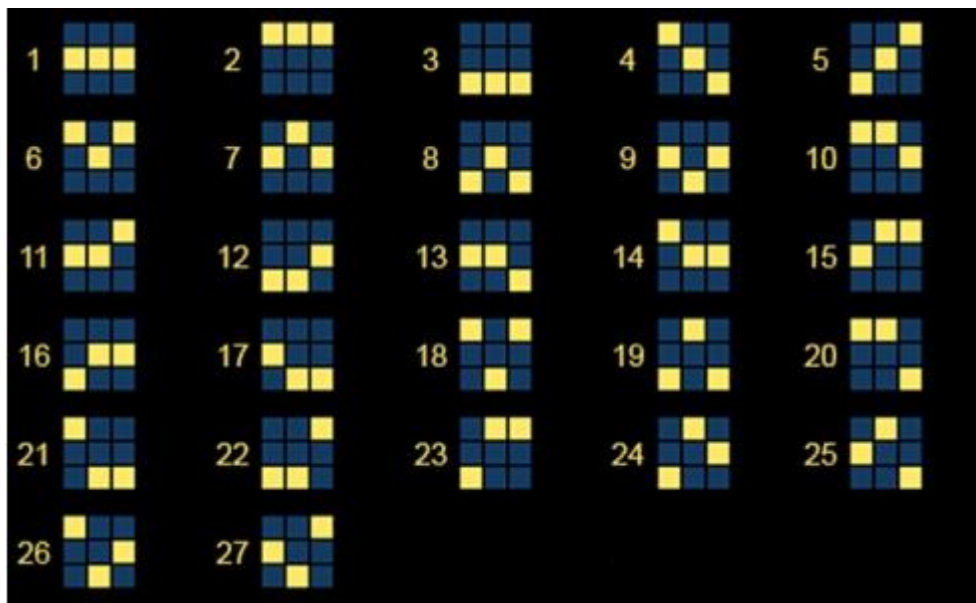

**Regulāro izmaksu apraksts**

Lai parastie simboli veidotu laimīgo kombināciju, jāsakrīt sekojošiem apstākļiem:

- Simboliem jābūt līdzās uz aktīvas izmaksas līnijas.
- Laimīgās kombinācijas veidojas no kreisās uz labo pusi.
- Vismaz vienam no simboliem jābūt attēlotam uz pirmā ruļļa. Simbolu kombinācijas neveidojas, ja pirmais simbols ir uz otrā vai trešā ruļļa.

### Izmaksu līniju apraksts

Laimests tiek izmaksāts tikai par laimīgajām kombinācijām uz aktīvajām izmaksas līnijām. Līnijas, kas redzamas attēlā, parāda iespējamo izmaksas līniju formas.