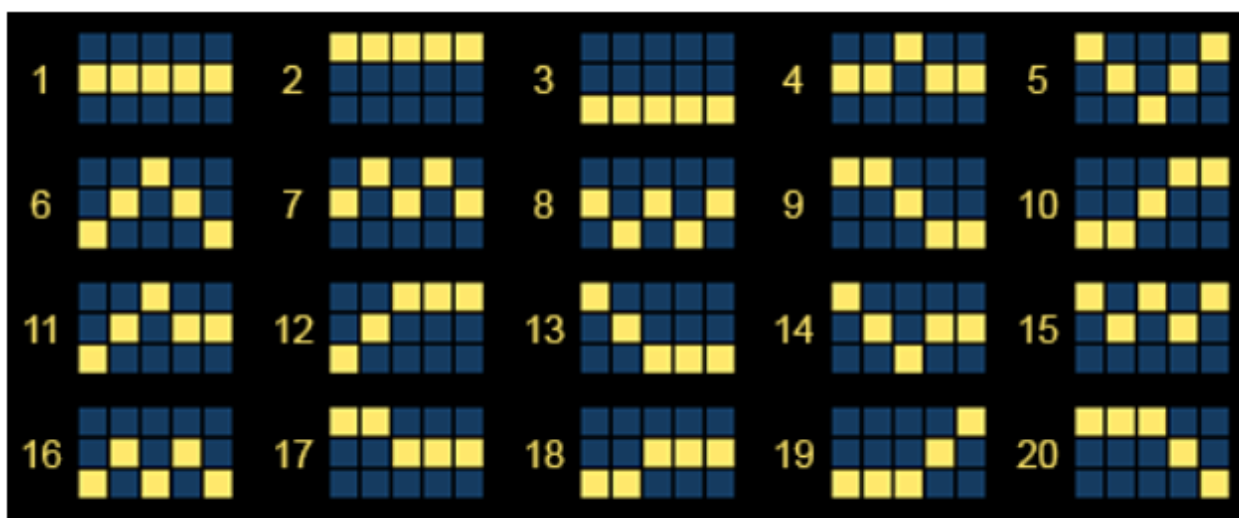

Regulāro izmaksu apraksts

Lai parastie simboli veidotu laimīgo kombināciju, jāsakrīt sekojošiem apstākļiem:

- Simboliem jābūt līdzās uz aktīvas izmaksas līnijas.
- Laimīgās kombinācijas veidojas no kreisās uz labo pusi.
- Vismaz vienam no simboliem jābūt attēlotam uz pirmā ruļļa. Simbolu kombinācijas neveidojas, ja pirmais simbols ir uz otrā, trešā, ceturtā vai piektā ruļļa.

Izmaksu līniju apraksts

Laimests tiek izmaksāts tikai par laimīgajām kombinācijām uz aktīvajām izmaksas līnijām. Līnijas, kas redzamas attēlā, parāda iespējamo izmaksas līniju formas.

Spēles norise

- Spēlē ir vairākas papildu funkcijas, kas var tikt aktivizētas spēles laikā un pilnā apmērā izskaidrotas zemāk.
- Aizstājēj simbols aizstāj visus spēlēs simbolus, izņemot “Scatter”, “uzkrājošos” un “samazinošos” simbolus.

- Izmaksāts tiek tikai lielākais laimests no spēles līnijas, kas sevī ietver aizstājējsimbolu.
- Lai aizstājējsimbols pildītu savu funkciju tam jāatrodas uz aktīvas izmaksu līnijas starp vienādiem spēles simboliem.
- Spēle tiek spēlēta ar simboliem, kas paaugstina vai samazina bonusa spēles krātuvi.
- Katra paaugstinošā simbola uzgriešana palielina bonusa spēles krātuvi.