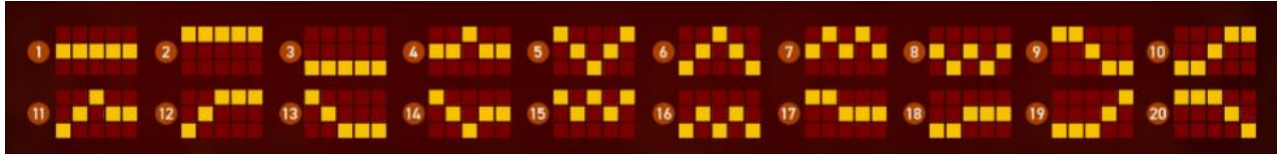

Minimālā likme	0.20 EUR
Maksimālā likme	100.00 EUR

Spēles norises apraksts

Izmaksu noteikumi

- Laimests tiek izmaksāts tikai par lielāko laimīgo kombināciju no katras aktīvās izmaksas līnijas.
- Laimīgās kombinācijas veidojas no kreisās uz labo pusi.

Regulāro izmaksu apraksts

Lai parastie simboli veidotu laimīgo kombināciju, jāsakrīt sekojošiem apstākļiem:

- Simboliem jābūt līdzās uz aktīvas izmaksas līnijas.
- Laimīgās kombinācijas veidojas no kreisās uz labo pusi.
- Vismaz vienam no simboliem jābūt attēlotam uz pirmā cilindra. Simbolu kombinācijas neveidojas, ja pirmais simbols ir uz otrā vai pārējiem cilindriem.

Izmaksu līniju apraksts

Laimests tiek izmaksāts tikai par laimīgajām kombinācijām uz aktīvajām izmaksas līnijām. Laimests tiek izmaksāts tikai par laimīgajām kombinācijām no kreisās uz labo pusi.

Spēles norise un noteikumi