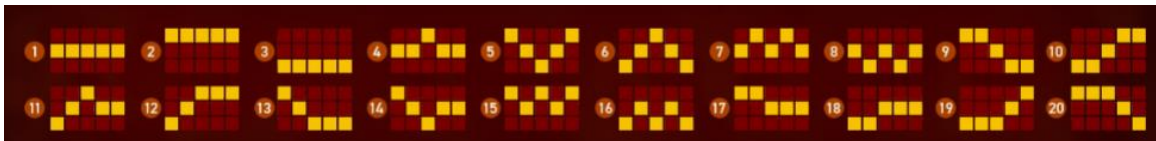

Minimālā likme	0.20 EUR
Maksimālā likme	100.00 EUR

Spēles norises apraksts

Izmaksu noteikumi

- Laimests tiek izmaksāts tikai par lielāko laimīgo kombināciju no katras aktīvās izmaksas līnijas.
- Laimīgās kombinācijas veidojas no kreisās uz labo pusi.

Regulāro izmaksu apraksts

Lai parastie simboli veidotu laimīgo kombināciju, jāsakrīt sekojošiem apstākļiem:

- Simboliem jābūt līdzās uz aktīvas izmaksas līnijas.
- Laimīgās kombinācijas veidojas no kreisās uz labo pusi. Vismaz vienam no simboliem jābūt attēlotam uz pirmā cilindra.

Izmaksu līniju apraksts

Laimests tiek izmaksāts tikai par laimīgajām kombinācijām uz aktīvajām izmaksas līnijām no kreisās uz labo pusi.

Spēles norise un noteikumi

- Spēlē ir vairākas papildus funkcijas, kas var tikt aktivizētas spēles laikā un pilnā apmērā izskaidrotas zemāk.