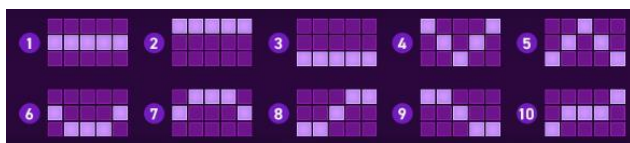

**Azartspēļu automātā izmantojamie maksāšanas līdzekļi**

Naudu savā spēlētāja kontā var ieskaitīt izmantojot kādu no trim iemaksas metodēm:  
(i) internetbanka, (ii) bankas karte vai (iii) bankas pārskaitījums.

Minimālā likme	0.10 EUR
Maksimālā likme	100.00 EUR

Spēles norises apraksts

**Izmaksu noteikumi**

- Laimests tiek izmaksāts tikai par lielāko laimīgo kombināciju no katras aktīvās izmaksas līnijas.
- Laimīgās kombinācijas veidojas no kreisās uz labo pusi.

**Regulāro izmaksu apraksts**

Lai parastie simboli veidotu laimīgo kombināciju, jāsakrīt sekojošiem apstākļiem:

- Simboliem jābūt līdzās uz aktīvas izmaksas līnijas.
- Laimīgās kombinācijas veidojas no kreisās uz labo pusi. Vismaz vienam no simboliem jābūt attēlotam uz pirmā cilindra.

## Izmaksu līniju apraksts

Laimests tiek izmaksāts tikai par laimīgajām kombinācijām no kreisās uz labo pusi. Simboliem jāatrodas līdzās uz konkrētas līnijas.