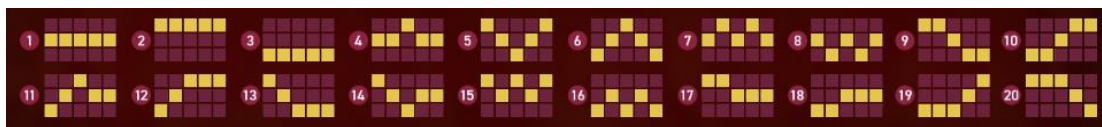

Minimālā likme	0.20 EUR
Maksimālā likme	100.00 EUR

Spēles norises apraksts

Izmaksu noteikumi

- Laimests tiek izmaksāts tikai par lielāko laimīgo kombināciju no katras aktīvās izmaksas līnijas.
- Laimīgās kombinācijas veidojas no kreisās uz labo pusi.

Regulāro izmaksu apraksts

Lai parastie simboli veidotu laimīgo kombināciju, jāsakrīt sekojošiem apstākļiem:

- Simboliem jābūt līdzās uz aktīvas izmaksas līnijas.
- Laimīgās kombinācijas veidojas no kreisās uz labo pusi. Vismaz vienam no simboliem jābūt attēlotam uz pirmā cilindra.

						
5x 20.00 FUN 4x 10.00 FUN 3x 1.00 FUN	5x 5.00 FUN 4x 2.00 FUN 3x 0.50 FUN	5x 3.00 FUN 4x 1.00 FUN 3x 0.30 FUN	5x 2.00 FUN 4x 0.50 FUN 3x 0.20 FUN	5x 1.50 FUN 4x 0.30 FUN 3x 0.15 FUN	5x 1.00 FUN 4x 0.20 FUN 3x 0.10 FUN	5x 1.00 FUN 4x 0.20 FUN 3x 0.10 FUN 2x 0.05 FUN

Izmaksu līniju apraksts

Laimests tiek izmaksāts tikai par laimīgajām kombinācijām no kreisās uz labo pusi. Simboliem jāatrodas līdās uz konkrētas līnijas.

Spēles norise un noteikumi

- Spēlē ir vairākas papildus funkcijas, kas var tikt aktivizētas spēles laikā un pilnā apmērā izskaidrotas zemāk.