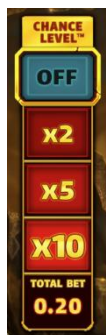

CHANCE LEVEL funkcija

Pēc noklusējuma spēle tiek spēlēta ar pamatlikmju kopu. Tomēr CHANCE LEVEL funkciju var iespējot pamatspēles laikā, un var izvēlēties vienu no trīs līmeņiem: