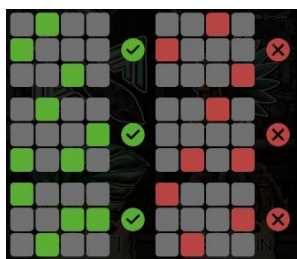

Azartspēļu automātā izmantojamie maksāšanas līdzekļi

Naudu savā spēlētāja kontā var ieskaitīt izmantojot kādu no trim iemaksas metodēm:
(i) internetbanka, (ii) bankas karte vai (iii) bankas pārskaitījums.

Minimālā likme	0.10 EUR
Maksimālā likme	200.00 EUR

Spēles norises apraksts

Izmaksu noteikumi

- Laimests tiek izmaksāts tikai par lielāko laimīgo kombināciju no katras aktīvās izmaksas līnijas.
- Laimīgās kombinācijas veidojas no kreisās uz labo pusi.

Regulāro izmaksu apraksts

Lai parastie simboli veidotu laimīgo kombināciju, jāsakrīt sekojošiem apstākļiem:

- Simboliem jābūt līdzās uz aktīvas izmaksu līnijas.
- Laimīgās kombinācijas veidojas no kreisās uz labo pusi. Vismaz vienam no simboliem jābūt attēlotam uz pirmā cilindra.

Izmaksu līniju apraksts

Laimests tiek izmaksāts tikai par laimīgajām kombinācijām no kreisās uz labo pusi. Simboliem jāatrodas uz blakus esošiem cilindriem.

Spēles norise un noteikumi

- **WILD** simbols aizstāj visus simbolus, lai veidotu laimīgas kombinācijas.
- Ja viens WILD simbols ir daļa no laimīgas kombinācijas, attiecīgās kombinācijas laimests tiek reizināts ar x2.
- Ja divi WILD simboli ir daļa no laimīgas kombinācijas, attiecīgās kombinācijas laimesti tiek reizināti ar x4.
- Ja trīs WILD simboli ir daļa no laimīgas kombinācijas, attiecīgās kombinācijas laimesti tiek reizināti ar x8.
- Ja četri WILD simboli ir daļa no laimīgas kombinācijas, attiecīgās kombinācijas laimesti tiek reizināti ar x6.
- Ja pieci WILD simboli ir daļa no laimīgas kombinācijas, attiecīgās kombinācijas laimesti tiek reizināti ar x10.
- Ja seši WILD simboli ir daļa no laimīgas kombinācijas, attiecīgās kombinācijas laimesti tiek reizināti ar x12.
- WILD simboli paši par sevi neveido laimīgas kombinācijas.