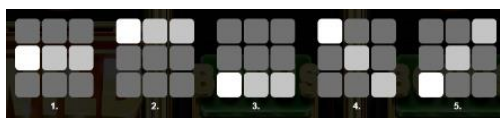

Azartspēļu automātā izmantojamie maksāšanas līdzekļi

Naudu savā spēlētāja kontā var ieskaitīt izmantojot kādu no trim iemaksas metodēm:
(i) internetbanka, (ii) bankas karte vai (iii) bankas pārskaitījums.

Minimālā likme	0.10 EUR
Maksimālā likme	200.00 EUR

Spēles norises apraksts

Izmaksu noteikumi

- Laimests tiek izmaksāts tikai par lielāko laimīgo kombināciju no katras aktīvās izmaksas līnijas.
- Laimīgās kombinācijas veidojas no kreisās uz labo pusi.

Regulāro izmaksu apraksts

Lai parastie simboli veidotu laimīgo kombināciju, jāsakrīt sekojošiem apstākļiem:

- Simboliem jābūt līdzās uz aktīvas izmaksu līnijas.
- Laimīgās kombinācijas veidojas no kreisās uz labo pusi. Vismaz vienam no simboliem jābūt attēlotam uz pirmā cilindra.

Izmaksu līniju apraksts

Laimests tiek izmaksāts tikai par laimīgajām kombinācijām no kreisās uz labo pusi. Simboliem jāatrodas uz blakus esošiem cilindriem.

Spēles norise un noteikumi

- **WILD** simbols aizstāj visus simbolus, izņemot BONUS simbolus, lai veidotu laimīgas kombinācijas.
- Katra griezienu laikā, uz laukuma pastāvīgi esošais WILD simbols maina savu pozīciju.