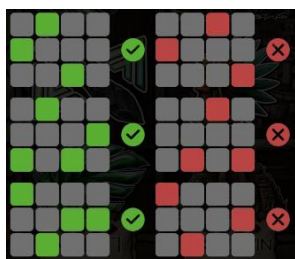

Minimālā likme	0.10 EUR
Maksimālā likme	200.00 EUR

Spēles norises apraksts

Izmaksu noteikumi

- Laimests tiek izmaksāts tikai par lielāko laimīgo kombināciju no katras aktīvās izmaksas līnijas.
- Laimīgās kombinācijas veidojas no kreisās uz labo pusi.

Regulāro izmaksu apraksts

Lai parastie simboli veidotu laimīgo kombināciju, jāsakrīt sekojošiem apstākļiem:

- Simboliem jābūt līdzās uz aktīvas izmaksu līnijas.
- Laimīgās kombinācijas veidojas no kreisās uz labo pusi. Vismaz vienam no simboliem jābūt attēlotam uz pirmā cilindra.

 4x 3,00 3x 0,30	 4x 20,00 3x 1,60	 4x 6,00 3x 0,60
 4x 0,30 3x 0,10	 8x 4x 2x	 4x 0,40 3x 0,20

Izmaksu līniju apraksts

Laimests tiek izmaksāts tikai par laimīgajām kombinācijām no kreisās uz labo pusi. Simboliem jāatrodas uz blakus esošiem cilindriem.

Spēles norise un noteikumi

- **WILD** simbols aizstāj visus simbolus, lai veidotu laimīgas kombinācijas.
- Ja viens WILD simbols ir daļa no laimīgas kombinācijas, tad attiecīgās kombinācijas laimests tiek reizināts ar x2.
- Ja divi WILD simboli ir daļa no laimīgas kombinācijas, tad attiecīgās kombinācijas laimests tiek reizināts ar x4.
- Ja trīs WILD simboli ir daļa no laimīgas kombinācijas, tad attiecīgās kombinācijas laimests tiek reizināts ar x8.