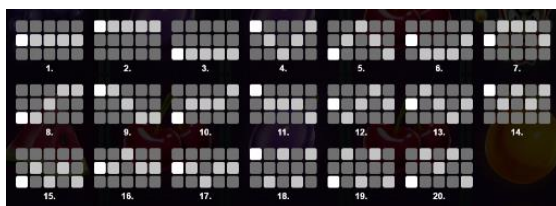

Izmaksu līniju apraksts

Laimests tiek izmaksāts tikai par laimīgajām kombinācijām no kreisās uz labo pusi. Simboliem jāatrodas uz blakus esošiem cilindriem.

Spēles norise un noteikumi

- **WILD** simbols aizstāj visus simbolus, izņemot BONUS simbolus, lai veidotu laimīgas kombinācijas.
- Ja viens WILD simbols ir daļa no laimīgas kombinācijas, tad attiecīgās kombinācijas laimests tiek reizināts ar x2.
- Ja divi WILD simboli ir daļa no laimīgas kombinācijas, tad attiecīgās kombinācijas laimests tiek reizināts ar x4.
- Ja trīs WILD simboli ir daļa no laimīgas kombinācijas, tad attiecīgās kombinācijas laimests tiek reizināts ar x8.
- Ja četri WILD simboli ir daļa no laimīgas kombinācijas, tad attiecīgās kombinācijas laimests tiek reizināts ar x16.

- Vismaz 3 **BONUS** simboli jebkurās pozīcijās uz laukuma aktivizē 10 bezmaksas griezienus.
- Nelaimējošā bezmaksas griezienu laikā, somas ar naudu pārlido pāri laukumam, un pievieno nejaušu WILD simbolu skaitu nejaušās pozīcijās uz laukuma.
- Pēc WILD simbolu pievienošanas, laukums tiek novērtēts.
- Bezmaksas griezienu laikā nav iespējams gūt papildus bezmaksas griezienus.
- Noslēdzoties bezmaksas griezieniem, iegūtie laimesti tiek pievienoti kopējai bilancei.

Spēles vadība

1. Lai paaugstinātu vai pazeminātu griezienu vērtību, jāizmanto **BET** izvēlni.

2. Klikšķinot uz **SPIN** pogas, cilindri sāk griezties ar spēlētāja izvēlēto likmi. Turot SPIN pogu, cilindri uzsāks griezties automātiskajā režīmā.